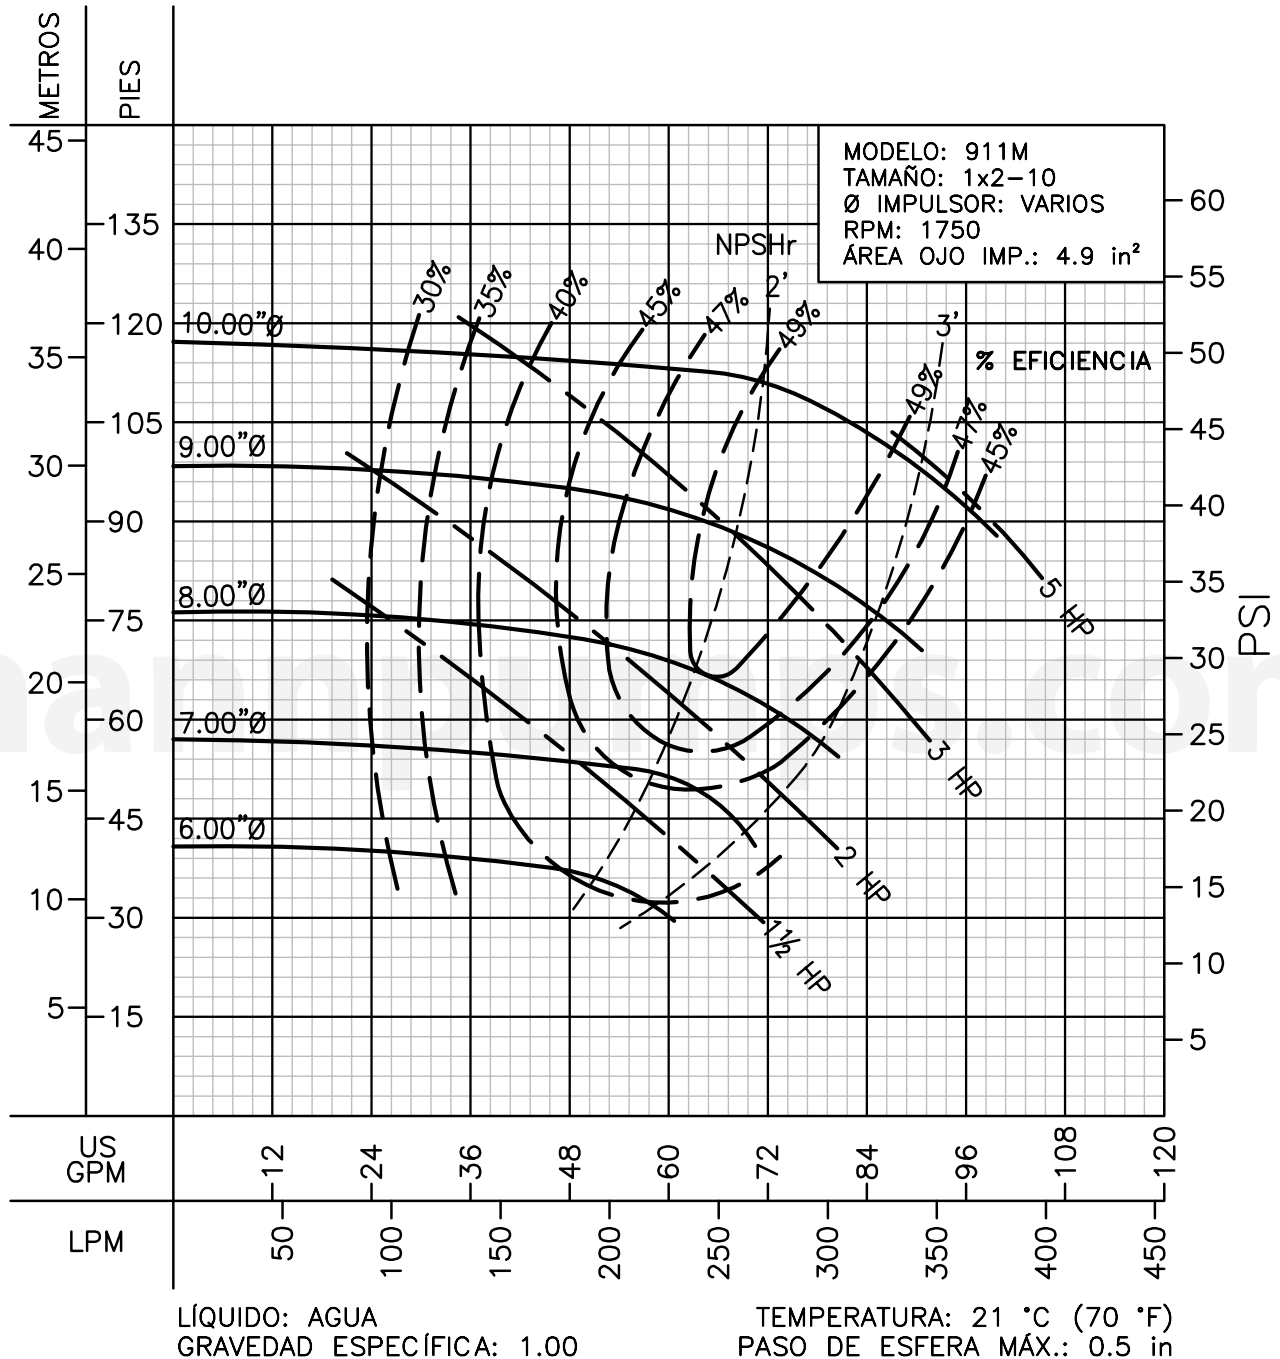

Barnes de México, S.A. de C.V.
D. Ladrón de Guevara 302 ote. Monterrey N.L. México C.P. 64500
(81) 8863.3737 • (81) 8351.3737 • fax (81) 8331.1777
ventas@mannpumps.com
www.mannpumps.com